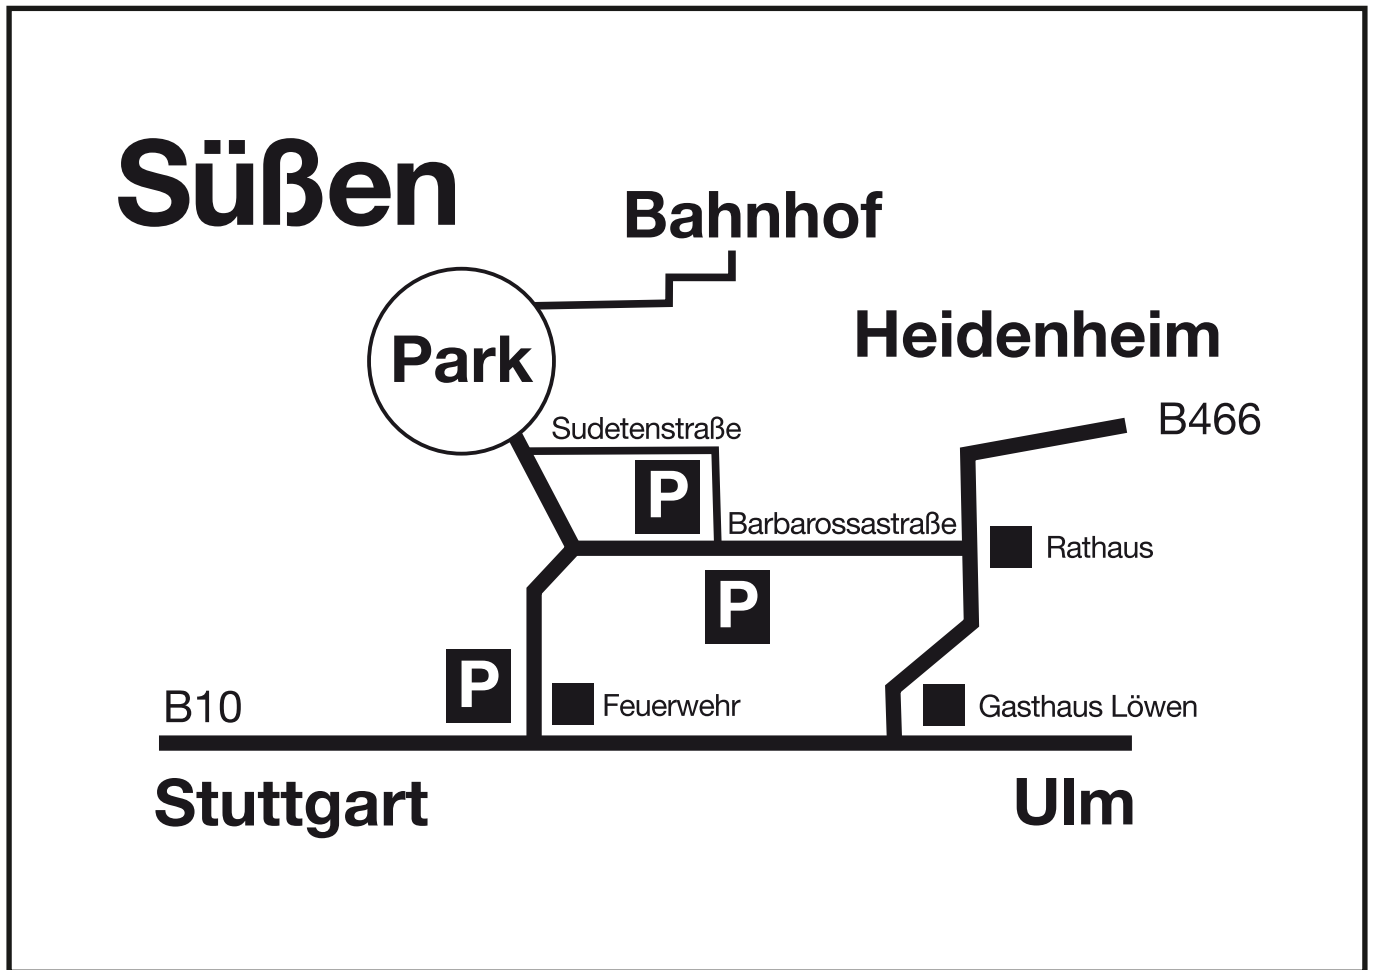

SUMMER ★ ROCK ★ FESTIVAL

Anfahrt

Aus Richtung Stuttgart kommend, erste Kreuzung abbiegen und den Beschilderungen folgen.
Aus Richtung Ulm kommen, dritte Kreuzung rechts abbiegen und der Beschilderung folgen.
Parkplätze sind ausreichend vorhanden!